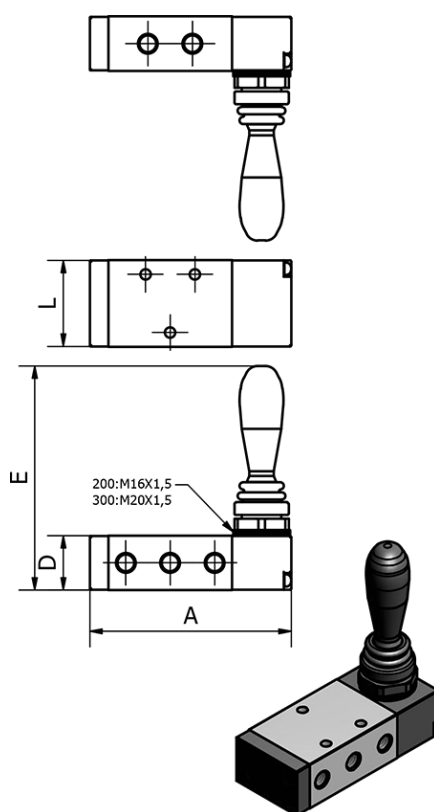

Varenummer: 584H230E08G
Beskrivelse: Mekanisk ventil, type 4H230E-08-G
port 1/4" 5/3 - afluftet midt - Manuel retur

Mål

A	= 81.5
D	= 22
E	= 90
L	= 35
Port	= G1/4"
Port forsyning og udblæsning	= G1/4"
Port udgang	= G1/8"